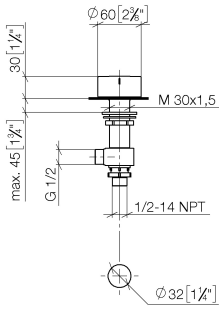

Deck valve anti-clockwise closing hot - Brushed Champagne (22kt Gold)

CL.1

20 000 741

- hole diameter 32 mm
- handle Ø 60mm
- without rosette
- with hot marking

Fits: CL.1, CYO

	Brushed Champagne (22kt Gold)	20 000 741-46
	Chrome	20 000 741-00
	Brushed Platinum	20 000 741-06
	Dark Chrome	20 000 741-19
	Brushed Durabronze (23kt Gold)	20 000 741-28
	Matte Black	20 000 741-33
	Champagne (22kt Gold)	20 000 741-47
	Brushed Dark Platinum	20 000 741-99

20 000 741

mm [inches]

Flow rate chart

Certificates

WRAS_2103001.

20 000 741

Parts for other finishes can be found here: [Chrome](#)

Spare parts list

No.	Item Number	Name	Quantity used	Delivery time
1	09 20 74 006-46	handle (hot)	1	60
2	90 31 11 007 00 90	pin	1	2
3	09 27 74 003-46	rosette	1	60
4	90 14 10 060 00 90	seal	1	2
5	90 14 15 020 03 90	ring	1	2
6	90 23 30 023 00 90	nut	1	2
7	09 29 06 107-00	spindle	1	10
8	90 90 03 132 00 90	top	1	2
9	04 17 11 058 32 90	side panel	1	2
10	04 23 10 032 78 90	fixing set	1	2
11	04 17 11 023 10 90	distributor	1	2
12	09 30 11 059 90	disc	1	2
13	09 23 10 012 90	nut	1	2